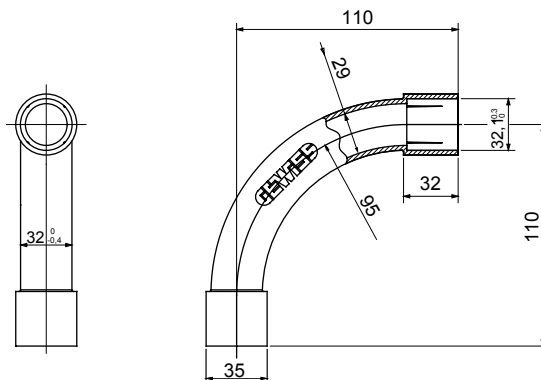

Accesorios de instalación del tubo rígido serie RK con grado de protección IP40 e IP67.

Color	Gris RAL 7035	Grado de protección	IP40
Tubos Ø (mm)	32	Tipo de material	Libre de halógenos de acuerdo con la norma EN 50642
Código Electrocod	21221		

### DIMENSIONAL