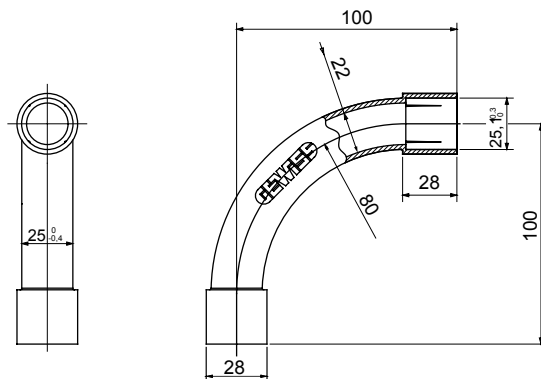

Accesorios de instalación del tubo rígido serie RK con grado de protección IP40 e IP67.

Color	Gris RAL 7035	Grado de protección	IP40
Tubos Ø (mm)	25	Tipo de material	Libre de halógenos de acuerdo con la norma EN 50642
Código Electrocod	21221		

DIMENSIONAL

SIMBOLOGÍA TÉCNICA

IP

HF
HALOGEN FREE

IP40

MARCAS/APROBACIONES