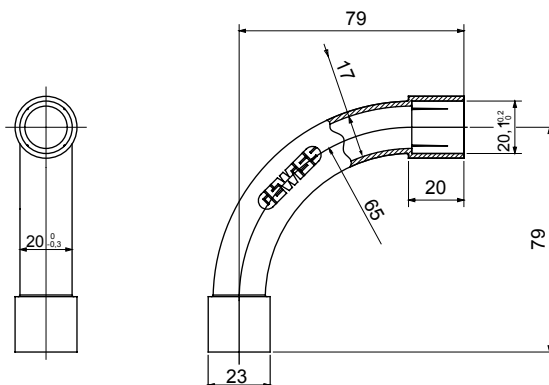

Accesorios de instalación del tubo rígido serie RK con grado de protección IP40 e IP67.

Color	Gris RAL 7035	Grado de protección	IP40
Tubos Ø (mm)	20	Tipo de material	Libre de halógenos de acuerdo con la norma EN 50642
Código Electrocod	21221		

DIMENSIONAL

SIMBOLOGÍA TÉCNICA

IP

HF
HALOGEN FREE

IP40

MARCAS/APROBACIONES