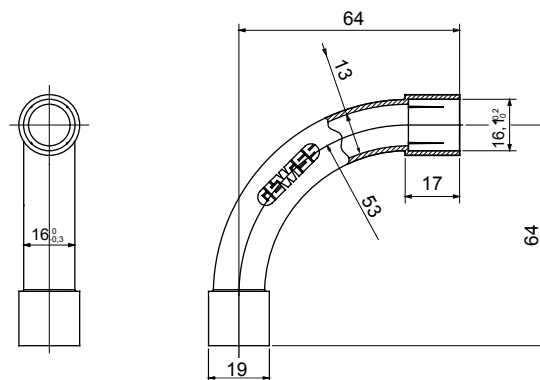

Accesorios de instalación del tubo rígido serie RK con grado de protección IP40 e IP67.

Color	Gris RAL 7035	Grado de protección	IP40
Tubos Ø (mm)	16	Tipo de material	Libre de halógenos de acuerdo con la norma EN 50642
Código Electrocod	21221		

### DIMENSIONAL