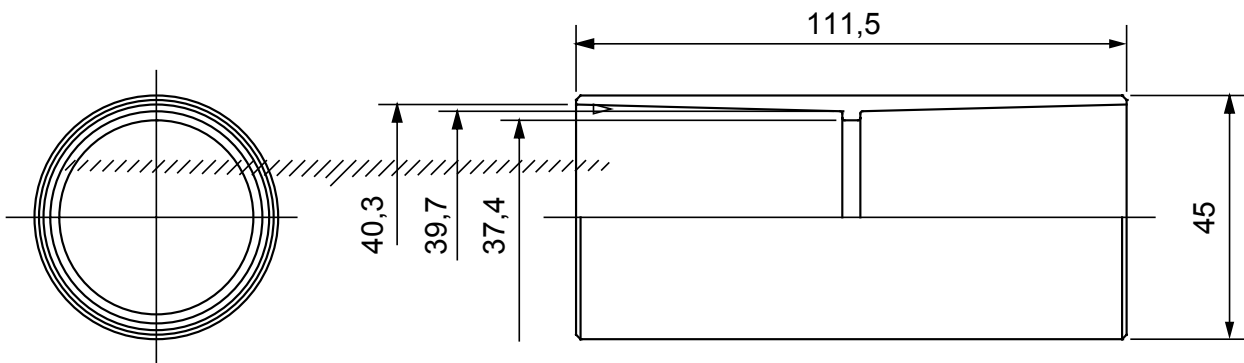

Accesorios de instalación del tubo rígido serie RK con grado de protección IP40 e IP67.

Color	Gris RAL 7035	Grado de protección	IP40
Tubos Ø (mm)	40	Tipo de material	Libre de halógenos de acuerdo con la norma EN 50642
Código Electrocod	21221		

### DIMENSIONAL