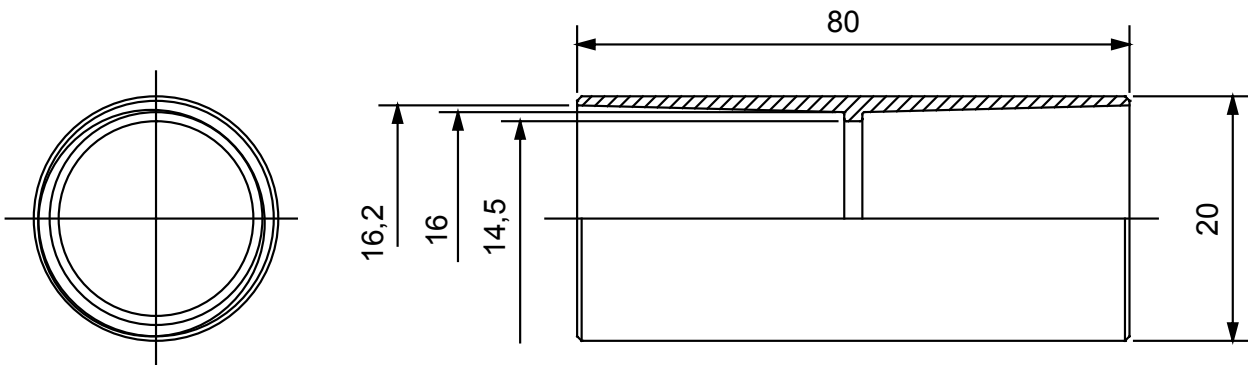

Accesorios de instalación del tubo rígido serie RK con grado de protección IP40 e IP67.

Color	Gris RAL 7035	Grado de protección	IP40
Tubos Ø (mm)	16	Tipo de material	Libre de halógenos de acuerdo con la norma EN 50642
Código Electrocod	21221		

DIMENSIONAL

SIMBOLOGÍA TÉCNICA

IP

HF
HALOGEN FREE

IP40

MARCAS/APROBACIONES