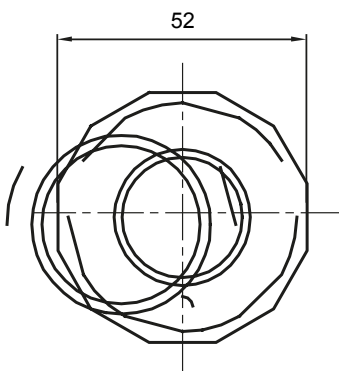

Accesorios de instalación del tubo rígido serie RK con grado de protección IP40 e IP67.

| | | | |
|------------------|---|---------------------|-------|
| Color | Gris RAL 7035 | Grado de protección | IP65 |
| Tubos Ø (mm) | 40 | Vaina Ø (mm) | 32 |
| Tipo de material | Libre de halógenos de acuerdo con la norma EN 50642 | Código Electrocod | 21221 |

DIMENSIONAL

SIMBOLOGÍA TÉCNICA

IP

HF
HALOGEN FREE

IP65

MARCAS/APROBACIONES