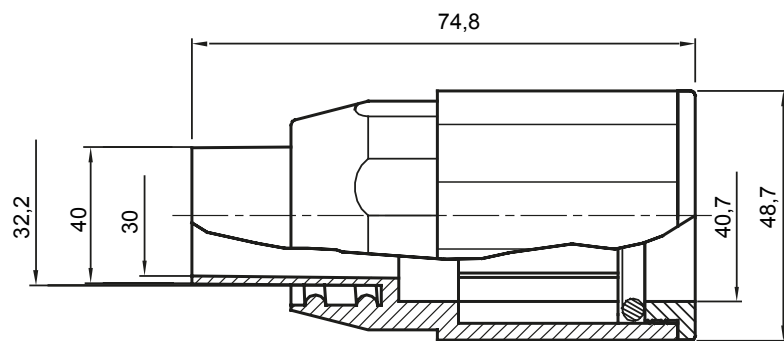

Accesorios de instalación del tubo rígido serie RK con grado de protección IP40 e IP67.

| | | | |
|------------------|---|---------------------|-------|
| Color | Gris RAL 7035 | Grado de protección | IP65 |
| Tubos Ø (mm) | 40 | Vaina Ø (mm) | 32 |
| Tipo de material | Libre de halógenos de acuerdo con la norma EN 50642 | Código Electrocod | 21221 |

DIMENSIONAL

SIMBOLOGÍA TÉCNICA

IP

HF
HALOGEN FREE

IP65

MARCAS/APROBACIONES