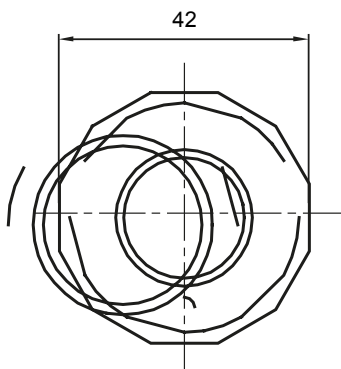

Accesorios de instalación del tubo rígido serie RK con grado de protección IP40 e IP67.

|                  |   |                     |       |
|------------------|---|---------------------|-------|
| Color            | Gris RAL 7035                                       | Grado de protección | IP65  |
| Tubos Ø (mm)     | 32  | Vaina Ø (mm)        | 25    |
| Tipo de material | Libre de halógenos de acuerdo con la norma EN 50642 | Código Electrocod   | 21221 |

### DIMENSIONAL