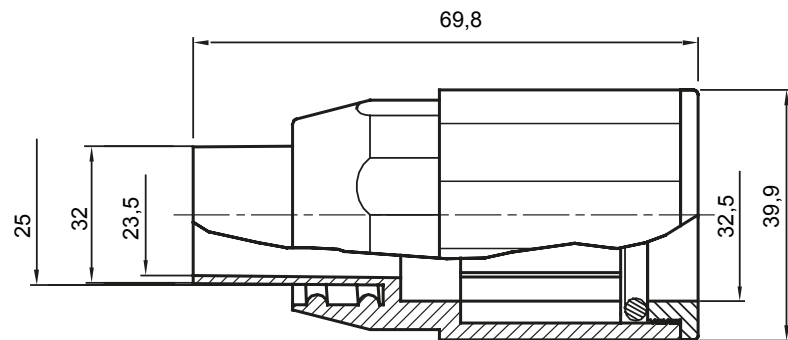

Accesorios de instalación del tubo rígido serie RK con grado de protección IP40 e IP67.

|                  |   |                     |       |
|------------------|---|---------------------|-------|
| Color            | Gris RAL 7035                                       | Grado de protección | IP65  |
| Tubos Ø (mm)     | 32  | Vaina Ø (mm)        | 25    |
| Tipo de material | Libre de halógenos de acuerdo con la norma EN 50642 | Código Electrocod   | 21221 |

### DIMENSIONAL