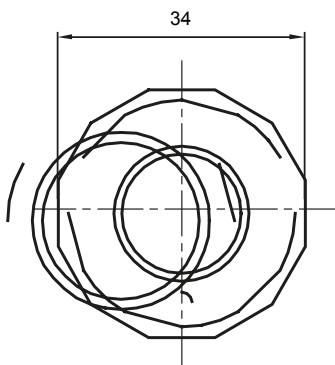

Accesorios de instalación del tubo rígido serie RK con grado de protección IP40 e IP67.

Color	Gris RAL 7035	Grado de protección	IP65
Tubos Ø (mm)	25	Vaina Ø (mm)	20
Tipo de material	Libre de halógenos de acuerdo con la norma EN 50642	Código Electrocod	21221

### DIMENSIONAL