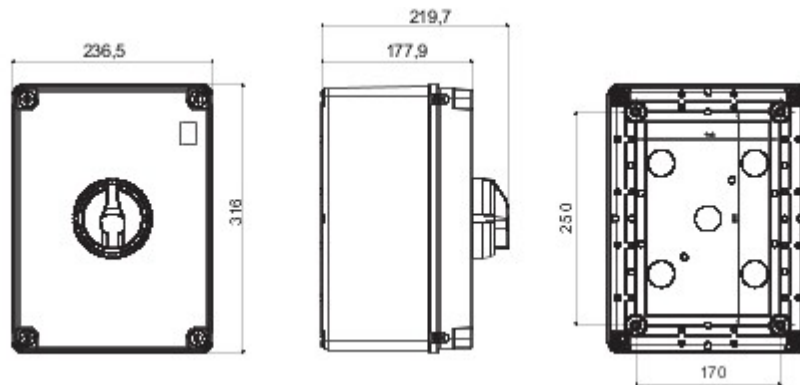

DIMENSIONAL

SIMBOLOGÍA TÉCNICA

MARCAS/APROBACIONES