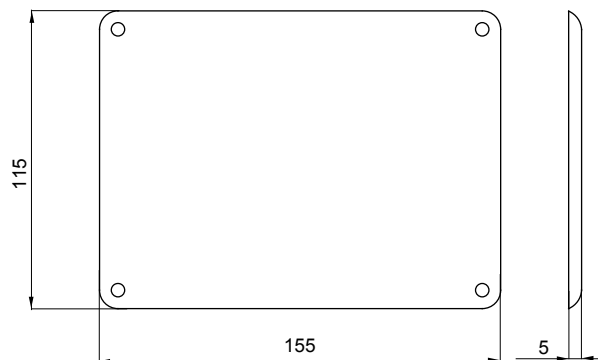

Prueba del hilo incandescente	650 °C	Grado de protección	IP44
Resistencia a impactos	IK08	Para cajas de empotrar	GW66681 - GW66681PM
Para cajas de fondo	GW66676	Para tomas de corriente	SBF horizontal
Código Electrocod	2220	Para cuadros	GW68006N/09N/19N

DIMENSIONAL

SIMBOLOGÍA TÉCNICA

GWT	IP	IK
650 °C	IP44	IK08

MARCAS/APROBACIONES