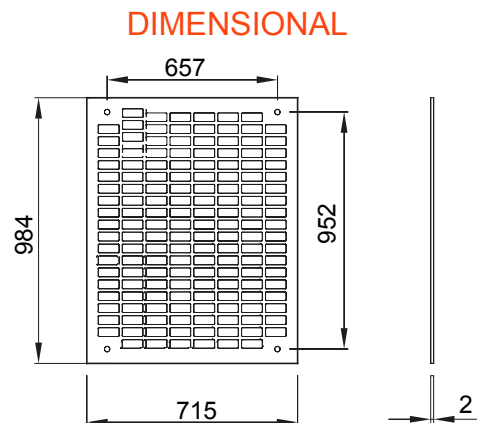

Accesorios y complementos técnicos para cuadros de distribución y automatización serie 46.

Para cuadros BxH (mm)	800x1060	Apto para	46QP - 46QM - 46QX
Tipo	Perforada	Tipo de material	Acero galvanizado
Código Electrocod	0303		