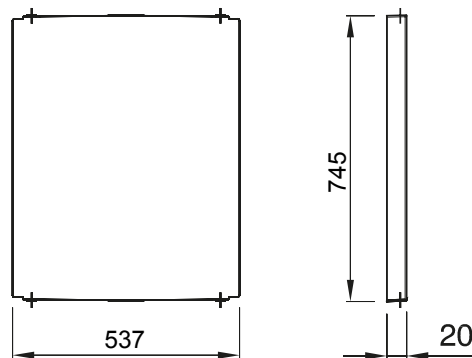

Accesorios y complementos técnicos para cuadros de distribución y automatización serie 46.

Color	Gris RAL 7035	Características	Libre de halógenos
Para cuadros BxH (mm)	585x800	Apto para	46QP - 46QM - 46QX
Código Electrocod	0303	Material de la bisagra	Poliéster

DIMENSIONAL

SIMBOLOGÍA TÉCNICA

MARCAS/APROBACIONES