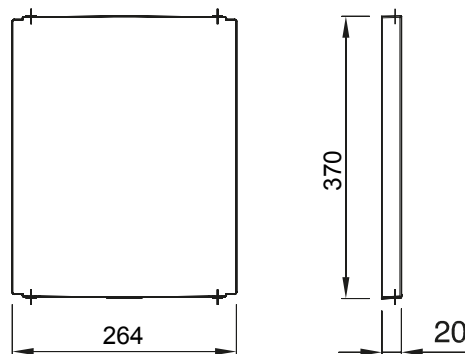

Accesorios y complementos técnicos para cuadros de distribución y automatización serie 46.

Color	Gris RAL 7035	Características	Libre de halógenos
Para cuadros BxH (mm)	310x425	Apto para	46QP - 46QM - 46QX
Código Electrocod	0303	Material de la bisagra	Poliéster

### DIMENSIONAL