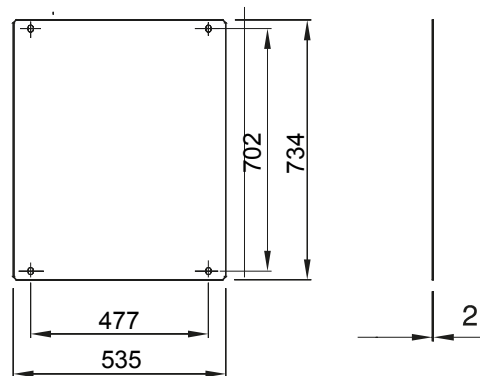

Accesorios y complementos técnicos para cuadros de distribución y automatización serie 46.

Para cuadros BxH (mm)	585x800	Apto para	46QP - 46QM - 46QX
Tipo	Plena	Tipo de material	Acero
Código Electrocod	0303		

DIMENSIONAL

MARCAS/APROBACIONES