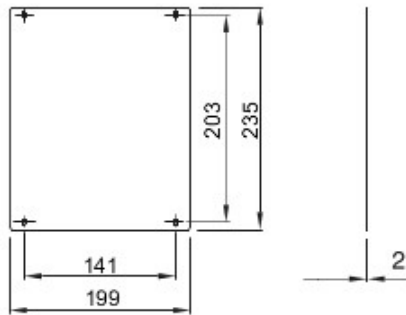

DIMENSIONAL

MARCAS/APROBACIONES

GEWISS S.p.A. Via A. Volta, 1
24069 Cenate Sotto - Bergamo - Italy
tel. +39 035 94 61 11 fax +39 035 94 69 09

www.gewiss.com
sat@gewiss.com
Última actualización 15/06/2021

Datos, medidas, dibujos y fotos son mostrados solamente a título informativo, siendo posible su modificación sin previo aviso