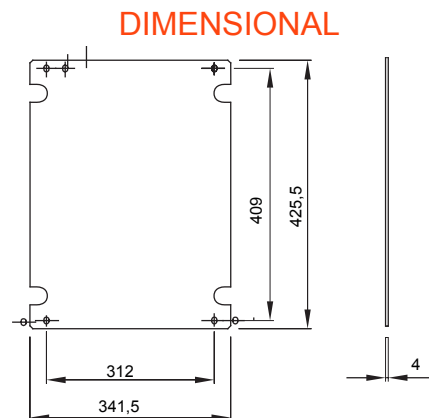

Para cuadros BxH (mm)	396x474	Para Armarios	44 CEP
Tipo de material	Aislante	Código Electrocod	1320

MARCAS/APROBACIONES