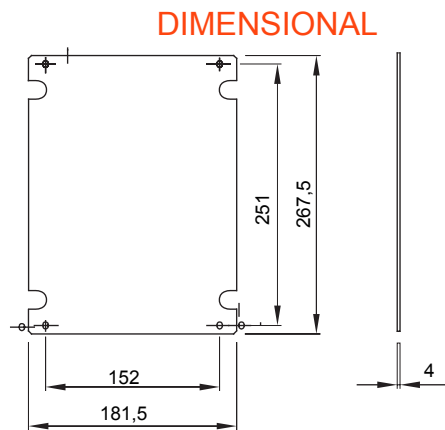

Para cuadros BxH (mm)	236x316	Para Armarios	44 CEP
Tipo de material	Aislante	Código Electrocod	1320

MARCAS/APROBACIONES