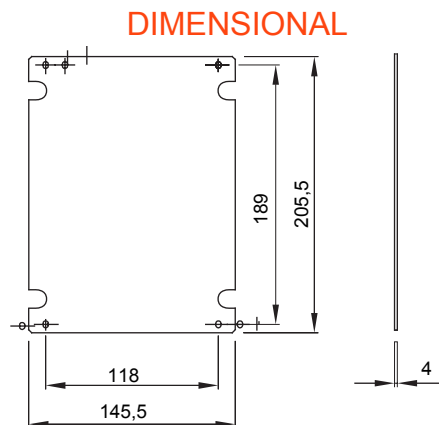

Para cuadros BxH (mm)	200x254	Para Armarios	44 CEP
Tipo de material	Aislante	Código Electrocod	1320

MARCAS/APROBACIONES