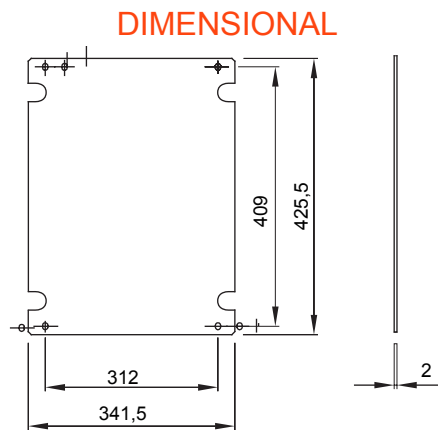

Para cuadros BxH (mm)	396x474	Para Armarios	44 CEP
Tipo de material	Chapa galvanizada	Código Electrocod	1320