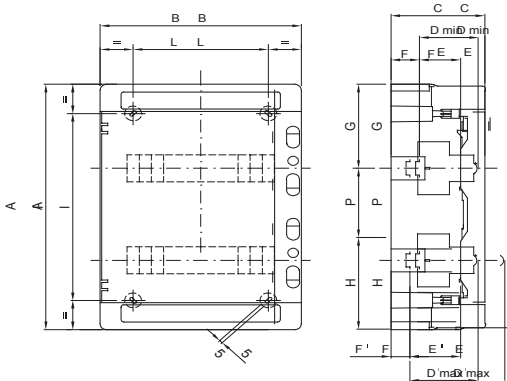

Gama de centralitas estancas IP65 de 8 a 72M con puerta transparente fumé, equipadas con regleta multipolar de conexión por tornillo, 80A IP20. Las principales características técnicas son: frente y panel trasero reversibles, marcos desmontables, paneles con ventana y puerta que abre hasta 180° equipable con cerradura. Las regletas permiten realizar un cableado sencillo y limpio, reduciendo el tiempo de cableado.

Clase aislamiento	II (Norma IEC 61140)	Color	Gris RAL 7035
Dim. exter. BxHxP (mm)	410x655x140	Grado de protección	IP65
Potencia disipable (W)	66	Resistencia a impactos	IK09
Tensión nominal	400 V	Color puerta	Transparente color humo
Regletas	80 A - IP20 bipolar agujeros con tornillo	Nº mod. EN 50022	54 (18x3)
Corriente nominal	125 A	Prueba del hilo incandescente	650 °C
Temperatura de empleo	-25 +60 °C	Tipo de material	Libre de halógenos según EN 60754-2
Termopresión con bola	70 °C	Accesorios para la restauración de aislantes (GW44623) o soporte de fijación en resina (GW44621)	
Norma	EN 60670-1, IEC60670-24	Tensión de aislamiento	1000 V conforme a EN 62208 tanto en CC como en CA
Polo 1 (mm²)	N/T 3x[(3x16) + (17x10)]	Polo 2 (mm²)	N/T 3x[(3x16) + (17x10)]

DIMENSIONAL

	Codi ce	Ingombro			Montaggio modulari								Fissaggio			
		A	B	C	D min	E	F	G	H	P	D max	E'	F'	NR	I	L
24M	GW 40 104	420	298	140	75	48	48	147,5	122,5	150	102	75	21	4	320	200
	GW 40 105	570	298	140	75	48	48	147,5	122,5	150	102	75	21	4	494	200
36M	GW 40 107	463	410	140	75	48	48	154	134	175	102	75	21	4	363	310
	GW 40 108	655	410	140	75	48	48	162,5	142,5	175	102	75	21	6	293	319
72M	GW 40 109	878	410	160	75	48	48	175	155	200/175	102	75	21	6	394	319