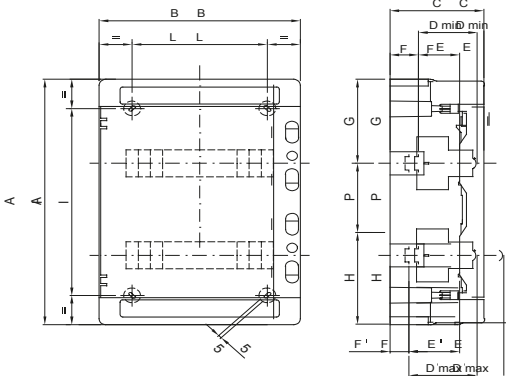

Gama de centralitas estancas IP65 de 8 a 72M con puerta transparente fumé, equipadas con regleta multipolar de conexión por tornillo, 80A IP20. Las principales características técnicas son: frente y panel trasero reversibles, marcos desmontables, paneles con ventana y puerta que abre hasta 180° equipable con cerradura. Las regletas permiten realizar un cableado sencillo y limpio, reduciendo el tiempo de cableado.

Clase aislamiento	II (Norma IEC 61140)	Color	Gris RAL 7035
Dim. exter. BxHxP (mm)	298x570x140	Grado de protección	IP65
Potencia disipable (W)	42	Resistencia a impactos	IK09
Tensión nominal	400 V	Color puerta	Transparente color humo
Regletas	80 A - IP20 bipolar agujeros con tornillo	Nº mod. EN 50022	36 (12x3)
Corriente nominal	125 A	Prueba del hilo incandescente	650 °C
Temperatura de empleo	-25 +60 °C	Tipo de material	Libre de halógenos según EN 60754-2
Termopresión con bola	70 °C	Accesorios para la restauración de aislados (GW44623) o soporte de fijación en resina (GW44621)	
Norma	EN 60670-1, IEC60670-24	Tensión de aislamiento	1000 V conforme a EN 62208 tanto en CC como en CA
Polo 1 (mm²)	N/T (3x16) + (29x10)	Polo 2 (mm²)	N/T (3x16) + (29x10)

DIMENSIONAL

	Codi ce	Ingombro			Montaggio modulari								Fissaggio			
		A	B	C	D min	E	F	G	H	P	D max	E'	F'	NR	I	L
24M	GW 40 104	420	298	140	75	48	48	147,5	122,5	150	102	75	21	4	320	200
	GW 40 105	570	298	140	75	48	48	147,5	122,5	150	102	75	21	4	494	200
36M	GW 40 107	463	410	140	75	48	48	154	134	175	102	75	21	4	363	310
	GW 40 108	655	410	140	75	48	48	162,5	142,5	175	102	75	21	6	293	319
72M	GW 40 109	878	410	160	75	48	48	175	155	200/175	102	75	21	6	394	319