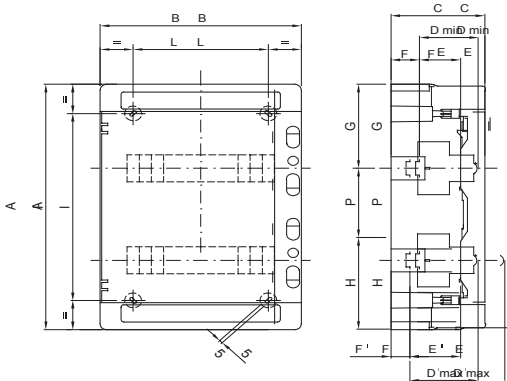

Gama de centralitas estancas IP65 de 8 a 72M con puerta transparente fumé, equipadas con regleta multipolar de conexión por tornillo, 80A IP20. Las principales características técnicas son: frente y panel trasero reversibles, marcos desmontables, paneles con ventana y puerta que abre hasta 180° equipable con cerradura. Las regletas permiten realizar un cableado sencillo y limpio, reduciendo el tiempo de cableado.

Clase aislamiento	II (Norma IEC 61140)	Color	Gris RAL 7035
Dim. exter. BxHxP (mm)	298x420x140	Grado de protección	IP65
Potencia disipable (W)	32	Resistencia a impactos	IK09
Tensión nominal	400 V	Color puerta	Transparente color humo
Regletas	80 A - IP20 bipolar agujeros con tornillo	Nº mod. EN 50022	24 (12X2)
Corriente nominal	125 A	Prueba del hilo incandescente	650 °C
Temperatura de empleo	-25 +60 °C	Tipo de material	Libre de halógenos según EN 60754-2
Termopresión con bola	70 °C	Accesorios para la restauración de aislamientos (GW44623) o soporte de fijación en resina (GW44621)	
Norma	EN 60670-1, IEC60670-24	Tensión de aislamiento	1000 V conforme a EN 62208 tanto en CC como en CA
Polo 1 (mm²)	N/T (3x16) + (11x10)	Polo 2 (mm²)	N/T (3x16) + (11x10)

### DIMENSIONAL

	Codi ce	Ingombro			Montaggio modulari								Fissaggio			
		A	B	C	D min	E	F	G	H	P	D max	E'	F'	NR	I	L
24M	GW 40 104	420	298	140	75	48	48	147,5	122,5	150	102	75	21	4	320	200
	GW 40 105	570	298	140	75	48	48	147,5	122,5	150	102	75	21	4	494	200
36M	GW 40 107	463	410	140	75	48	48	154	134	175	102	75	21	4	363	310
	GW 40 108	655	410	140	75	48	48	162,5	142,5	175	102	75	21	6	293	319
72M	GW 40 109	878	410	160	75	48	48	175	155	200/175	102	75	21	6	394	319