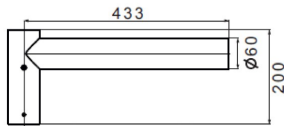

Einfach-Ausleger

Farbe	Graphitgrau	Beschreibung	Einfach
Gewicht (kg)	2	Länge	400 mm
Electrocod	240		

Abmessungen

Lichtverteilungskurve

Technische Symbole