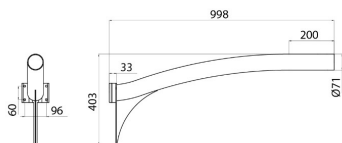

Abmessungen

Lichtverteilungskurve

Technische Symbole

Normen / Richtlinien