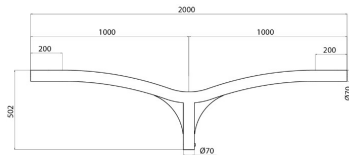

Serie STREET [O3]

Aufsatzausleger-einfach aus Stahl, feuerverzinkt und beschichtet mit Polyesterpulver. Mit 3 Klemmschrauben M8 zur Fixierung am Mastzopf 60mm.

Beschreibung	Zweifach-Ausleger	Serie	STREET [O3]
Gewicht (kg)	11.5	Farbe	Graphitgrau
Abmessungen	Ø 60mm	Länge	1 + 1 m
Electrocod	240		

Abmessungen

Lichtverteilungskurve

Technische Symbole

Normen / Richtlinien