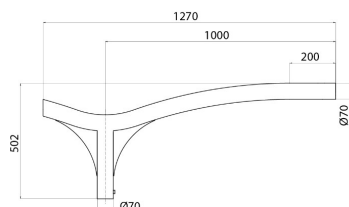

Aufsatzausleger-einfach aus Stahl, feuerverzinkt und beschichtet mit Polyesterpulver. Mit 3 Klemmschrauben M8 zur Fixierung am Mastzopf 60mm.

Beschreibung	Einfach-Ausleger	Serie	STREET [O3]
Gewicht (kg)	8	Farbe	Graphitgrau
Abmessungen	Ø 60mm	Länge	1 m
Electrocod	240		

### Abmessungen

### Lichtverteilungskurve