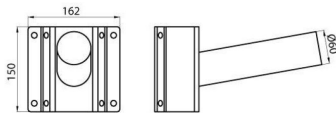

Serie STREET [O3]

Wand- Eckausleger aus Stahl, feuerverzinkt und mit Polyesterpulver beschichtet.

Beschreibung	Wandausleger	Serie	STREET [O3]
Gewicht (kg)	1.6	Farbe	Graphitgrau
Außenabmessungen BxHxT (mm)	150x160x290	Electrocod	240

### Abmessungen