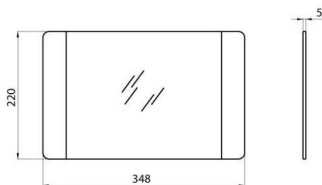

Serie GENIUS

Flachglass, ESG.

Beschreibung	Einscheibensicherheitsglas ESG	Geeignet für	1000 W
Abmessungen (mm)	350x220	Gewicht (kg)	0.9
Electrocod	240		

Abmessungen

Lichtverteilungskurve

Technische Symbole