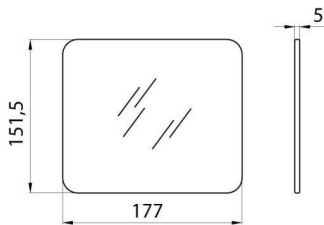

Serie GENIUS

Flachglass, ESG.

Beschreibung	Einscheibensicherheitsglas ESG	Geeignet für	500 W
Abmessungen (mm)	150x180	Gewicht (kg)	0.3
Electrocod	240		

Abmessungen

Lichtverteilungskurve

Technische Symbole