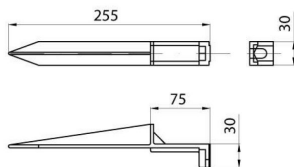

Serie GENIUS

Erdspiess aus Kunststoff.

Beschreibung	Erdspiess	Geeignet für	500 W
Abmessungen (mm)	255x30	Gewicht (kg)	0.1
Electrocod	240		

Abmessungen

Lichtverteilungskurve

Technische Symbole