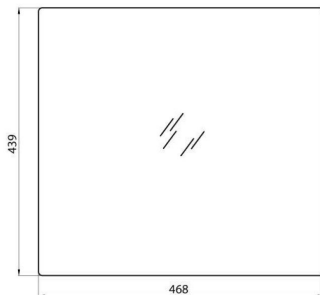

Serie COLOSSEUM

Flachglass, ESG.

Beschreibung	Einscheibensicherheitsglas, ESG	Gewicht (kg)	2.1
Abmessungen (mm)	468x439x4	Electrocod	240

Abmessungen

Lichtverteilungskurve

Technische Symbole