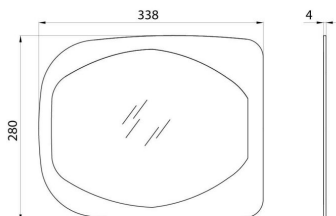

Serie AVENUE 1

Einscheibensicherheitsglas, ESG, mit Siebdruck.

Beschreibung	Flachglas ESG	Gewicht (kg)	0.9
Electrocod	240		

Abmessungen

Lichtverteilungskurve

Technische Symbole