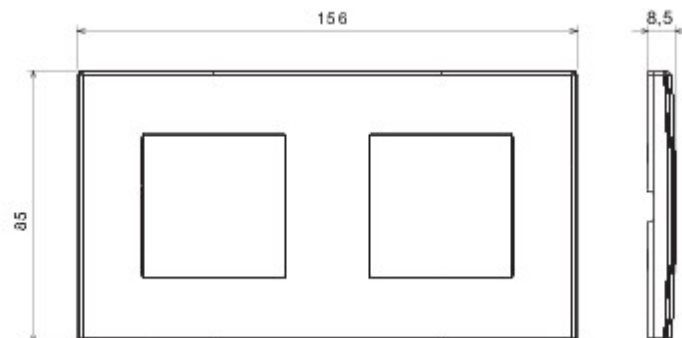

Abmessungen

Technische Symbole

Normen / Richtlinien

Gewiss Deutschland GmbH
Industriestrasse 2 - D-35799 Merenberg
Tel: +49 6471 501 0
Fax: +49 6471 501 636

www.gewiss.com
sat@gewiss.com
Letzte Überarbeitung 09/06/2023

Daten, Messwerte, Zeichnungen und Bilder sind nur
als informativ anzusehen und können
jederzeit ohne Ankündigung geändert werden