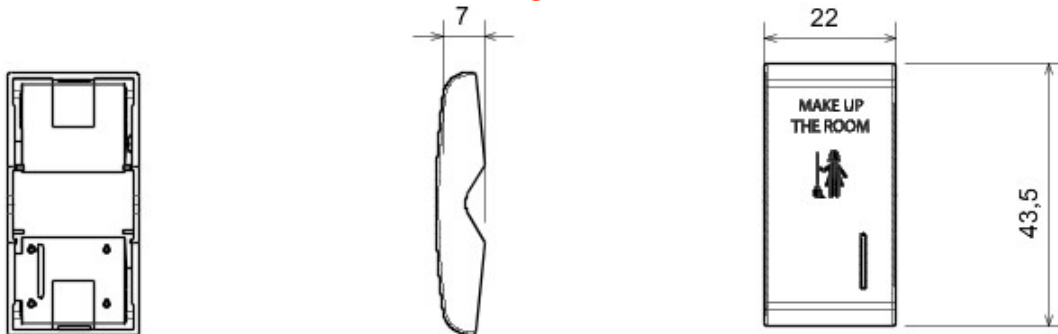

Große Auswahl an Schaltern, Steckdosen (nach nationalen und internationalen Normen), Datendosen, Geräte für Temperaturregelung, Komfort, technische Alarmmeldung, Notbeleuchtung. Die Chorus Modulergeräte sind in drei Farben erhältlich: glänzend weiß, satinschwarz, lackiertes Titan und in verschiedenen Modularitäten von 1/2, 1, 2 und 3 Modulen. Dank der Rahmenhalterungen für rechteckige, quadratische und runde Dosen ermöglichen die Geräte, endlose Kombinationen mit den Abdeckrahmen der Baureihe Chorus.

### Abmessungen