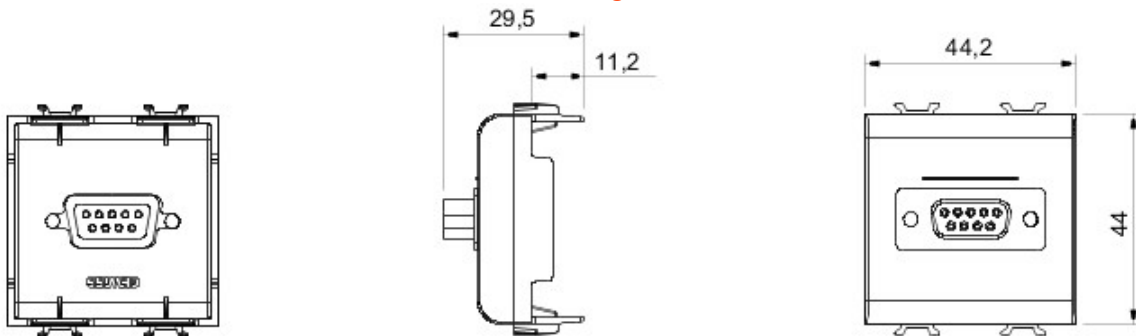

Große Auswahl an Schaltern, Steckdosen (nach nationalen und internationalen Normen), Datendosen, Geräte für Temperaturregelung, Komfort, technische Alarmmeldung, Notbeleuchtung. Die Chorus Modulargeräte sind in drei Farben erhältlich: glänzend weiß, satinschwarz, lackiertes Titan und in verschiedenen Modularitäten von 1/2, 1, 2 und 3 Modulen. Dank der Rahmenhalterungen für rechteckige, quadratische und runde Dosen ermöglichen die Geräte, endlose Kombinationen mit den Abdeckrahmen der Baureihe Chorus.

Kategorie	SUB-D 9 Kontakte	Beschreibung	SUB-D 9 Kontakte
Farbe	Weiss	Anschluss	Lötanschluss
Anzahl Module	2	Electrocod	3720

Abmessungen

Normen / Richtlinien

Gewiss Deutschland GmbH
 Industriestrasse 2 - D-35799 Merenberg
 Tel: +49 6471 501 0
 Fax: +49 6471 501 636