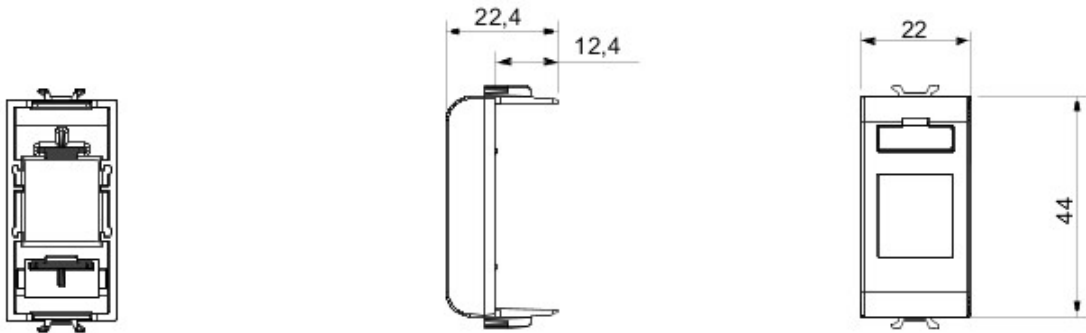

Abmessungen

Gewiss Deutschland GmbH
Industriestrasse 2 - D-35799 Merenberg
Tel: +49 6471 501 0
Fax: +49 6471 501 636

www.gewiss.com
sat@gewiss.com
Letzte Überarbeitung 15/05/2021

Daten, Messwerte, Zeichnungen und Bilder sind nur
als informativ anzusehen und können
jederzeit ohne Ankündigung geändert werden