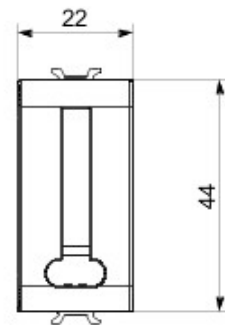

Kategorie	Telefondose	Beschreibung	8 Kontakte
Farbe	Weiss	Standard	Französisch
Anschluss	Schraubklemmen	Anzahl Module	1
Electrocod	3721		

### Abmessungen