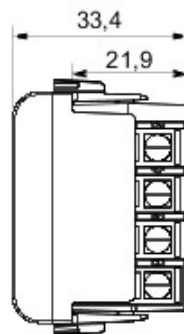

Kategorie	Telefondose	Beschreibung	8 Kontakte
Farbe	Weiss	Standard	Französisch
Anschluss	Schraubklemmen	Anzahl Module	1
Electrocod	3721		

### Abmessungen