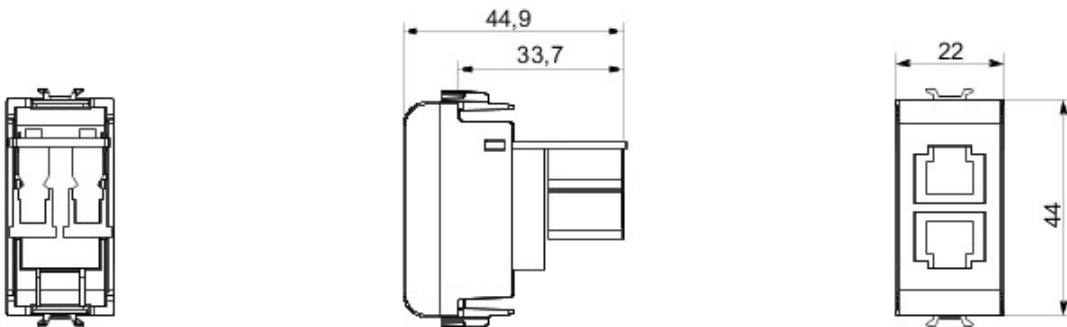

Große Auswahl an Schaltern, Steckdosen (nach nationalen und internationalen Normen), Datendosen, Geräte für Temperaturregelung, Komfort, technische Alarmmeldung, Notbeleuchtung. Die Chorus Modulargeräte sind in drei Farben erhältlich: glänzend weiß, satinschwarz, lackiertes Titan und in verschiedenen Modularitäten von 1/2, 1, 2 und 3 Modulen. Dank der Rahmenhalterungen für rechteckige, quadratische und runde Dosen ermöglichen die Geräte, endlose Kombinationen mit den Abdeckrahmen der Baureihe Chorus.

Kategorie	Telefondose	Beschreibung	RJ11
Farbe	Weiss	Typ	Doppelt
Anschluss	Auflegewerkzeug	Anzahl Module	1
Electrocod	3720		

Abmessungen

Normen / Richtlinien

Gewiss Deutschland GmbH
 Industriestrasse 2 - D-35799 Merenberg
 Tel: +49 6471 501 0
 Fax: +49 6471 501 636