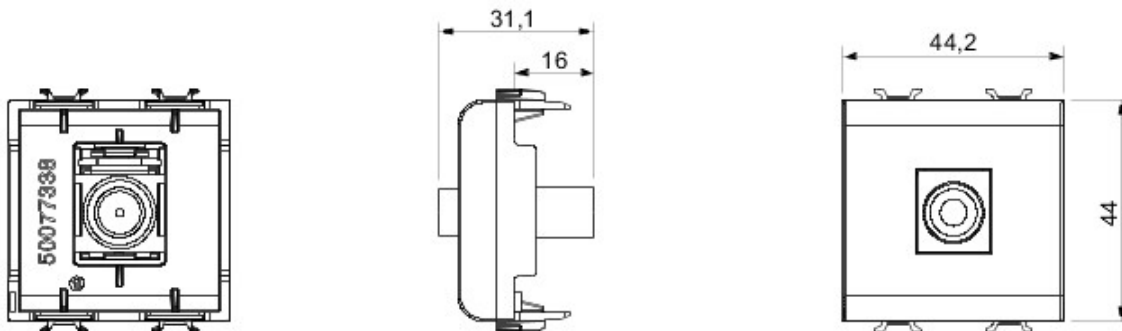

Breites Angebot an Schaltern, Steckdosen (nationale und internationale Standards), Datendosen, Geräte für die Temperaturregelung, technische Alarmer und Notbeleuchtung. Die Modulargeräte des Schalterprogramms Chorus sind in vier Farben erhältlich, Weiss glänzend, Schwarz satiniert, Titan lackiert und Cremeweiss glänzend, sowie in verschiedenen Modulgrößen 1/2, 1, 2 und 3. Mit den Halterungen für rechteckige, quadratische und runde Dosen sind vielzählige Kombinationen mit den Abdeckrahmen von Chorus möglich.

Kategorie	TV-SAT Dose	Beschreibung	Direkt
Farbe	Weiss	Dämpfungswerte	0 dB
Frequenz	5-2400 MHz	Schirmung	Klasse A
Für Verbinder Typ	F-Buchse	Norm	IEC 61169-24
Anzahl Module	2	Kabelfixierung	Druckbefestigung
Gehäuse	Kunststoffkörper	Electrocod	0131

Abmessungen

Gewiss Deutschland GmbH
Industriestrasse 2 - D-35799 Merenberg
Tel: +49 6471 501 0
Fax: +49 6471 501 636

www.gewiss.com
sat@gewiss.com
Letzte Überarbeitung 12/11/2019

Daten, Messwerte, Zeichnungen und Bilder sind nur als informativ anzusehen und können jederzeit ohne Ankündigung geändert werden