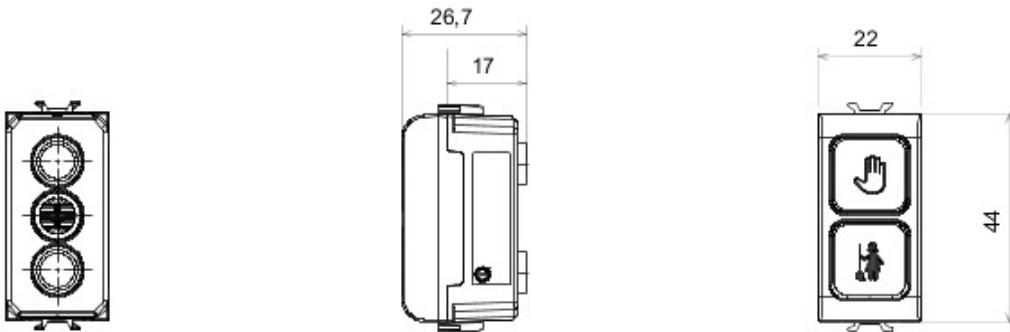

Breites Angebot an Schaltern, Steckdosen (nationale und internationale Standards), Datendosen, Geräte für die Temperaturregelung, technische Alarme und Notbeleuchtung. Die Modulargeräte des Schalterprogramms Chorus sind in vier Farben erhältlich, Weiss glänzend, Schwarz satiniert, Titan lackiert und Cremeweiss glänzend, sowie in verschiedenen Modulgrößen 1/2, 1, 2 und 3. Mit den Halterungen für rechteckige, quadratische und runde Dosen sind vielzählige Kombinationen mit den Abdeckrahmen von Chorus möglich.

Kategorie	Kontrollleuchte	Symbol	DND+MUR
Farbe	Titan	Farbe Linse	Opal
Norm	EN 62094-1	Kugeldruckprüfung	125 °C
Glühdrahtprüfung	850 °C	Anz. CHORUS Module	1
Electrocod	0781		

Abmessungen

Technische Symbole