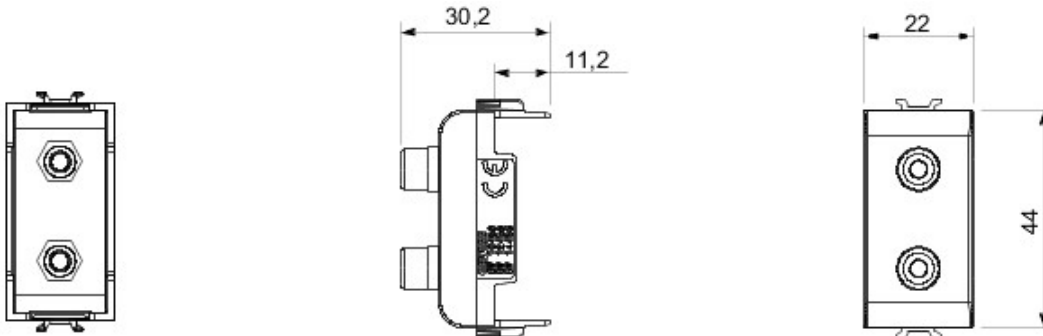

Breites Angebot an Schaltern, Steckdosen (nationale und internationale Standards), Datendosen, Geräte für die Temperaturregelung, technische Alarme und Notbeleuchtung. Die Modulargeräte des Schalterprogramms Chorus sind in vier Farben erhältlich, Weiss glänzend, Schwarz satiniert, Titan lackiert und Cremeweiss glänzend, sowie in verschiedenen Modulgrößen 1/2, 1, 2 und 3. Mit den Halterungen für rechteckige, quadratische und runde Dosen sind vielzählige Kombinationen mit den Abdeckrahmen von Chorus möglich.

Kategorie	Buchse	Beschreibung	Doppelt RCA
Farbe	Titan	Norm	EN 60958-3
Anzahl Module	1	Electrocod	3720

Abmessungen

Gewiss Deutschland GmbH
 Industriestrasse 2 - D-35799 Merenberg
 Tel: +49 6471 501 0
 Fax: +49 6471 501 636