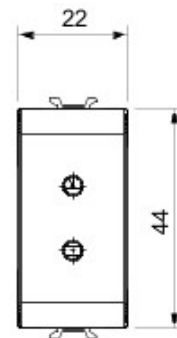

Kategorie	SELV Steckdose	Beschreibung	2P - 6A - 24V
Farbe	Titan	Für Steckstifte	Ø 3 mm
Anzahl Module	1	Electrocod	0131

Abmessungen

Gewiss Deutschland GmbH
 Industriestrasse 2 - D-35799 Merenberg
 Tel: +49 6471 501 0
 Fax: +49 6471 501 636