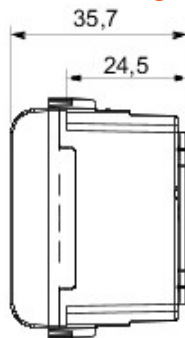

Breites Angebot an Schaltern, Steckdosen (nationale und internationale Standards), Datendosen, Geräte für die Temperaturregelung, technische Alarmer und Notbeleuchtung. Die Modulargeräte des Schalterprogramms Chorus sind in vier Farben erhältlich, Weiss glänzend, Schwarz satiniert, Titan lackiert und Cremeweiss glänzend, sowie in verschiedenen Modulgrößen 1/2, 1, 2 und 3. Mit den Halterungen für rechteckige, quadratische und runde Dosen sind vielzählige Kombinationen mit den Abdeckrahmen von Chorus möglich.

Kategorie	SELV Steckdose	Beschreibung	2P - 6A - 24V
Farbe	Titan	Für Steckstifte	Ø 3 mm
Anzahl Module	1	Electrocod	0131

Abmessungen

Gewiss Deutschland GmbH
 Industriestrasse 2 - D-35799 Merenberg
 Tel: +49 6471 501 0
 Fax: +49 6471 501 636