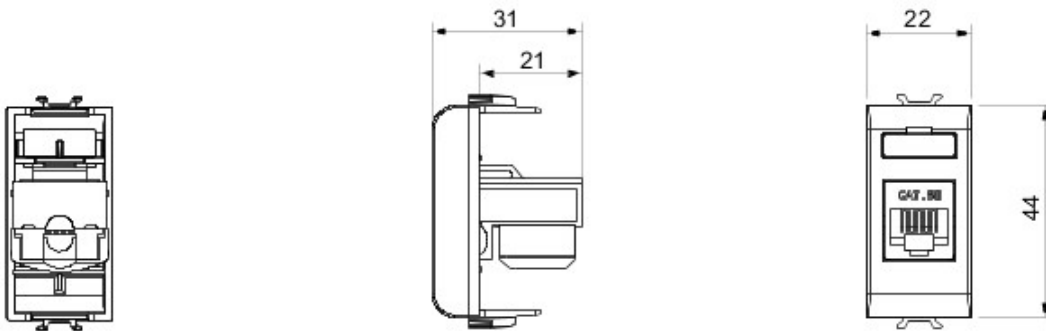

Breites Angebot an Schaltern, Steckdosen (nationale und internationale Standards), Datendosen, Geräte für die Temperaturregelung, technische Alarmer und Notbeleuchtung. Die Modulargeräte des Schalterprogramms Chorus sind in vier Farben erhältlich, Weiss glänzend, Schwarz satiniert, Titan lackiert und Cremeweiss glänzend, sowie in verschiedenen Modulgrößen 1/2, 1, 2 und 3. Mit den Halterungen für rechteckige, quadratische und runde Dosen sind vielzählige Kombinationen mit den Abdeckrahmen von Chorus möglich.

Kategorie	Datendose	Beschreibung	RJ45
Farbe	Titan	Kategorie	5e
Kabel	UTP	Anschluss	Werkzeuglos
Anzahl Paare	4	Norm	EN 60603-7-2
Anzahl Module	1	Electrocod	3722

### Abmessungen