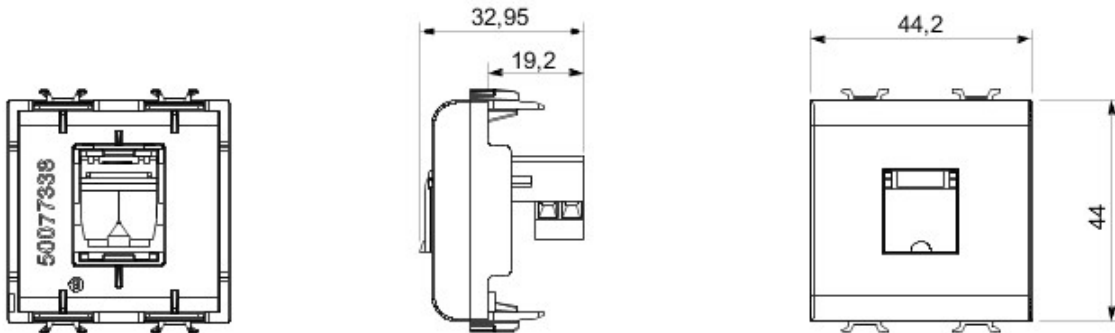

Breites Angebot an Schaltern, Steckdosen (nationale und internationale Standards), Datendosen, Geräte für die Temperaturregelung, technische Alarmer und Notbeleuchtung. Die Modulargeräte des Schalterprogramms Chorus sind in vier Farben erhältlich, Weiss glänzend, Schwarz satiniert, Titan lackiert und Cremeweiss glänzend, sowie in verschiedenen Modulgrößen 1/2, 1, 2 und 3. Mit den Halterungen für rechteckige, quadratische und runde Dosen sind vielzählige Kombinationen mit den Abdeckrahmen von Chorus möglich.

Kategorie	Telefondose	Beschreibung	RJ11
Farbe	Titan	Typ	Schraubklemmen
Anschluss	Schraubklemmen	Anzahl Module	2
Electrocod	3720		

Abmessungen

Gewiss Deutschland GmbH
 Industriestrasse 2 - D-35799 Merenberg
 Tel: +49 6471 501 0
 Fax: +49 6471 501 636