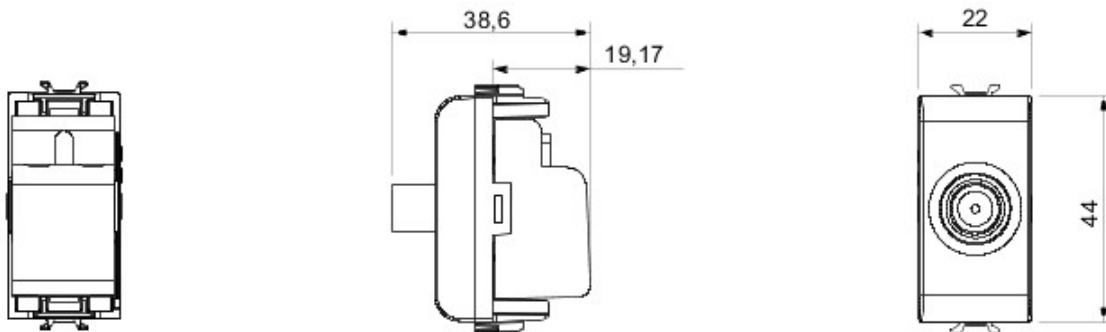

Breites Angebot an Schaltern, Steckdosen (nationale und internationale Standards), Datendosen, Geräte für die Temperaturregelung, technische Alarmer und Notbeleuchtung. Die Modulargeräte des Schalterprogramms Chorus sind in vier Farben erhältlich, Weiss glänzend, Schwarz satiniert, Titan lackiert und Cremeweiss glänzend, sowie in verschiedenen Modulgrößen 1/2, 1, 2 und 3. Mit den Halterungen für rechteckige, quadratische und runde Dosen sind vielzählige Kombinationen mit den Abdeckrahmen von Chorus möglich.

Kategorie	TV-SAT Dose	Beschreibung	Durchgangsdose
Farbe	Titan	Dämpfungswerte	14 dB
Frequenz	5-2400 MHz	Schirmung	Klasse A
Für Verbinder Typ	F-Buchse	Norm	EN 60728-4; IEC 61169-24
Anzahl Module	1	Kabelfixierung	Mit Schrauben
Gehäuse	Zamak-Metallkörper aus Druckguss	Electrocod	0131

Abmessungen

Gewiss Deutschland GmbH
Industriestrasse 2 - D-35799 Merenberg
Tel: +49 6471 501 0
Fax: +49 6471 501 636

www.gewiss.com
sat@gewiss.com
Letzte Überarbeitung 19/05/2019

Daten, Messwerte, Zeichnungen und Bilder sind nur als informativ anzusehen und können jederzeit ohne Ankündigung geändert werden