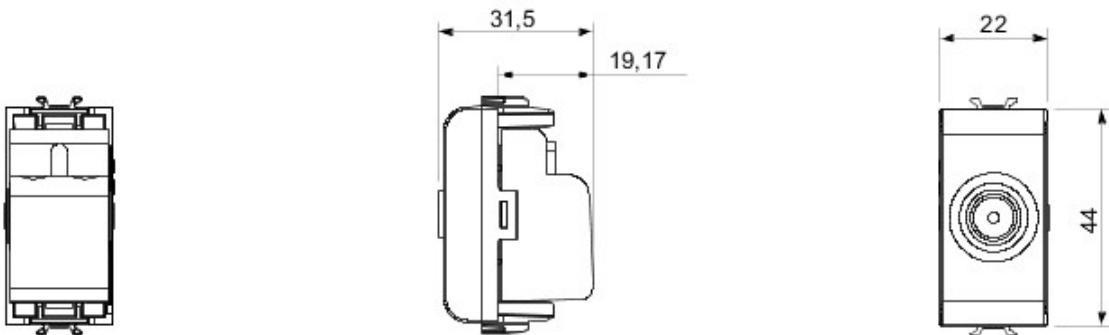

Breites Angebot an Schaltern, Steckdosen (nationale und internationale Standards), Datendosen, Geräte für die Temperaturregelung, technische Alarmer und Notbeleuchtung. Die Modulargeräte des Schalterprogramms Chorus sind in vier Farben erhältlich, Weiss glänzend, Schwarz satiniert, Titan lackiert und Cremeweiss glänzend, sowie in verschiedenen Modulgrößen 1/2, 1, 2 und 3. Mit den Halterungen für rechteckige, quadratische und runde Dosen sind vielzählige Kombinationen mit den Abdeckrahmen von Chorus möglich.

Kategorie	TV Dose	Beschreibung	Durchgangsdose
Farbe	Titan	Dämpfungswerte	14 dB
Frequenz	5-2400 MHz	Schirmung	Klasse A
Für Verbinder Typ	IEC-Stecker	Norm	EN 60728-4; IEC 61169-2
Anzahl Module	1	Kabelfixierung	Mit Schrauben
Gehäuse	Zamak-Metallkörper aus Druckguss	Electrocod	0131

Abmessungen

Gewiss Deutschland GmbH
Industriestrasse 2 - D-35799 Merenberg
Tel: +49 6471 501 0
Fax: +49 6471 501 636

www.gewiss.com
sat@gewiss.com
Letzte Überarbeitung 22/05/2019

Daten, Messwerte, Zeichnungen und Bilder sind nur als informativ anzusehen und können jederzeit ohne Ankündigung geändert werden