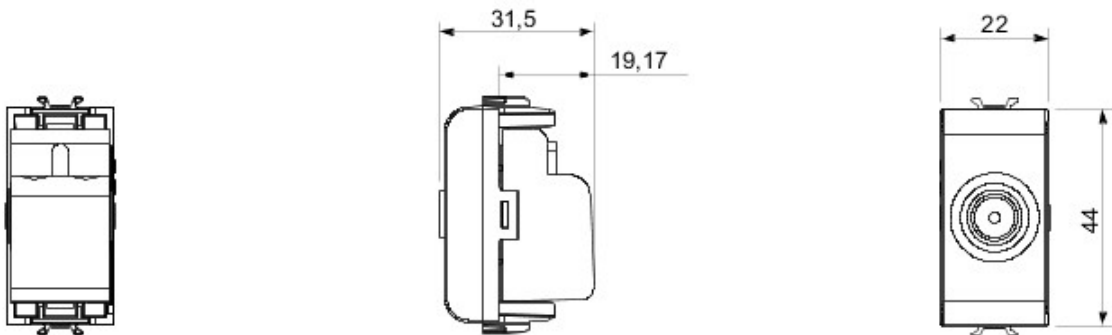

Abmessungen

Gewiss Deutschland GmbH
Industriestrasse 2 - D-35799 Merenberg
Tel: +49 6471 501 0
Fax: +49 6471 501 636

www.gewiss.com
sat@gewiss.com
Letzte Überarbeitung 24/05/2019

Daten, Messwerte, Zeichnungen und Bilder sind nur als informativ anzusehen und können jederzeit ohne Ankündigung geändert werden