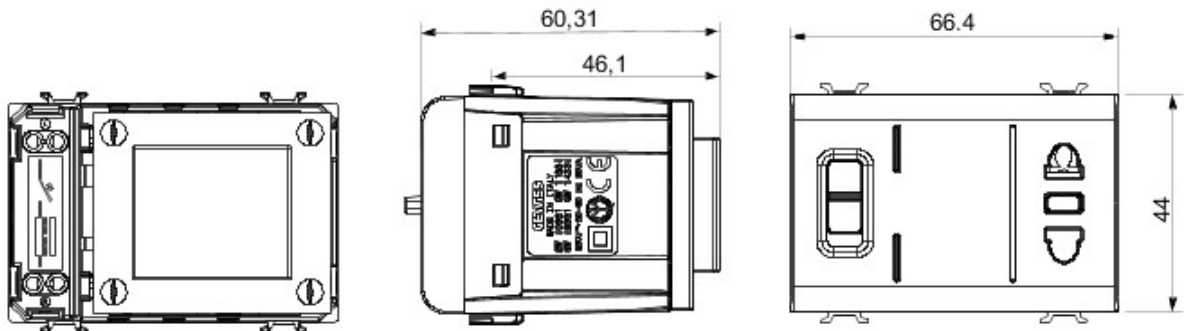

Breites Angebot an Schaltern, Steckdosen (nationale und internationale Standards), Datendosen, Geräte für die Temperaturregelung, technische Alarmer und Notbeleuchtung. Die Modulargeräte des Schalterprogramms Chorus sind in vier Farben erhältlich, Weiss glänzend, Schwarz satiniert, Titan lackiert und Cremeweiss glänzend, sowie in verschiedenen Modulgrößen 1/2, 1, 2 und 3. Mit den Halterungen für rechteckige, quadratische und runde Dosen sind vielzählige Kombinationen mit den Abdeckrahmen von Chorus möglich.

Kategorie	Rasierersteckdose	Beschreibung	Mit Trenntransformator
Farbe	Titan	Standard	Euro-amerikanischen
Für Steckstifte	Ø 4 / 5 - 6,3x1,5 mm	Anschlussklemmen	Mit Schrauben
Typ Steckdosen	P11-USA	Norm	IEC 60884-1; EN 61558-2-5
Wählbare Ausgangsspannung	120-230V ac	Widerstand bei Prüfspannung	2000 V bei 50 Hz für 1 Minute
Max. Leistung	20 VA	Isolationswiderstand	> 5 MOhm
Versorgungs- spannung	230 V ac - 50/60 Hz	Kugeldruckprüfung	125 °C
Haltekraft Klemme	> 50 N	Anschluss feindrähtig (mm2)	min. 0,75 - max. 2x4
Anschluss massiv (mm2)	min. 0,5 - max. 2x2,5	Anzahl Module	3
Electrocod	0131		

Abmessungen

Technische Symbole

Normen / Richtlinien