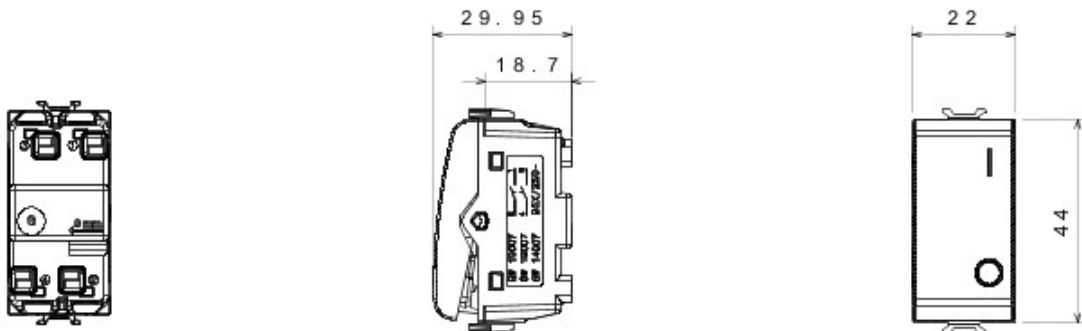

Abmessungen

Technische Symbole

GWT

850 °C

Gewiss Deutschland GmbH
Industriestrasse 2 - D-35799 Merenberg
Tel: +49 6471 501 0
Fax: +49 6471 501 636

www.gewiss.com
sat@gewiss.com
Letzte Überarbeitung 21/05/2019

Daten, Messwerte, Zeichnungen und Bilder sind nur als informativ anzusehen und können jederzeit ohne Ankündigung geändert werden